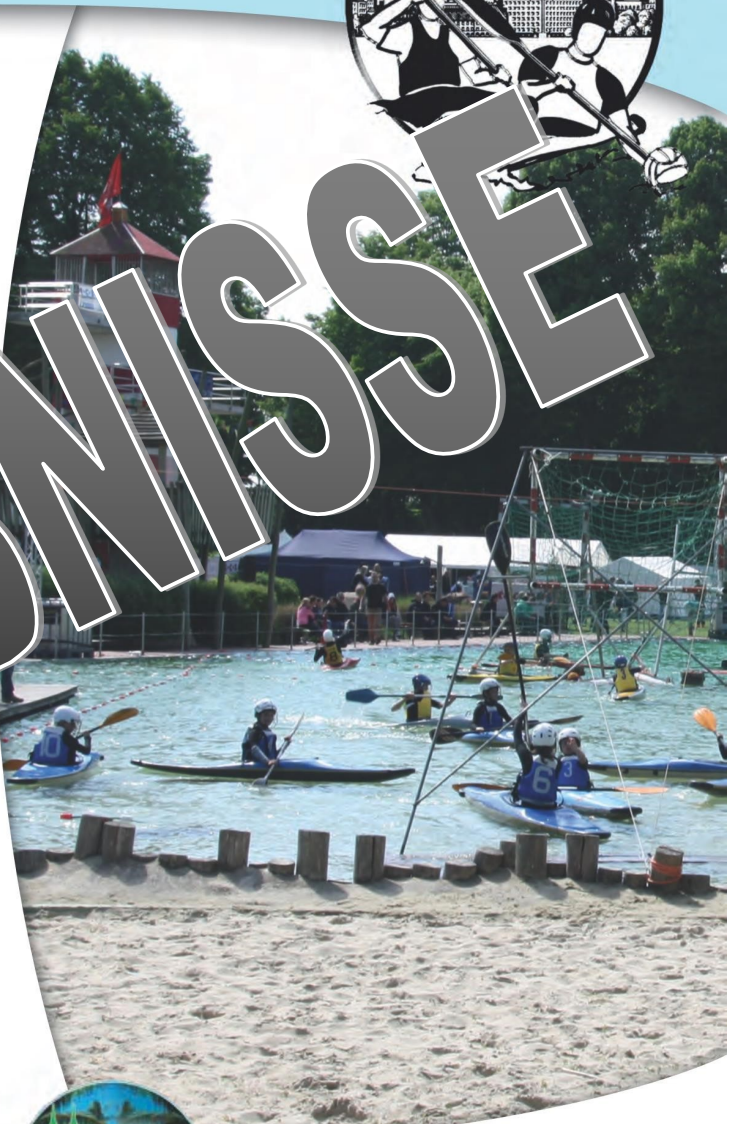

Sa. + So.
18. - 19. Mai 2019
Im Naturbad
Mülheim

ERGEBNISSE

Spielfelder:
Sa. 18. Mai 2019
10:00 bis 17:00 Uhr
Spielspiele am
Sonntag ab 14:00 Uhr